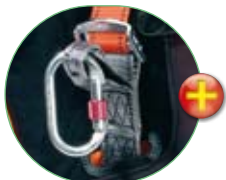

Nastaviteľná šnúrkami

JANUS06

CE 5

M/L

EN361
EN471
2,2

Bezpečnostný postroj dvojfarebný (JANUS 03) integrovaný v reflexnej veste:

Postroj:

- 2 body uchytenia: chrbtový, prsný.
- 4 spony pre nastavenie.
- 1 karabínka (ELARA 01).

Reflexná vesta polyester/bavlna:

- 4 vrecká
- nastaviteľná, 3 veľkosti v 1