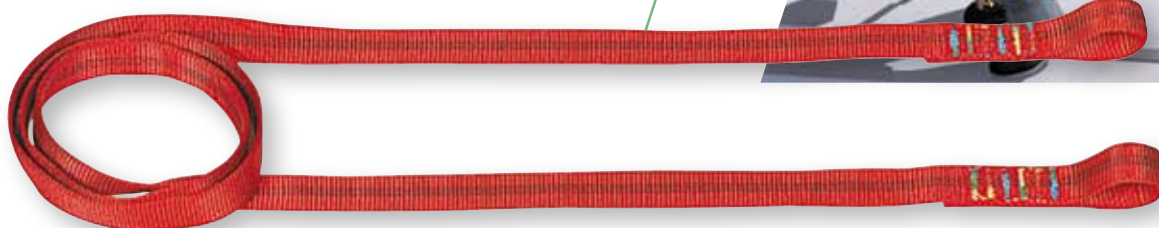

## ELARA07

3 prameňové lano:  
 • 2 oká  
 • dĺžka: 1 m.  
 • Dia. 12 mm.

Biela  
 Ref.: ELARA07

Odporúčané príslušenstvo na správne použitie:  
 Karabínky pozri str.277

## ELARA08

Textilný kotviaci pás:  
 • 2 oká zošívané.  
 • dĺžka : 2 m.  
 • šírka : 25 mm.

EN354  
 EN795-B

Červená  
 Ref.: ELARA08