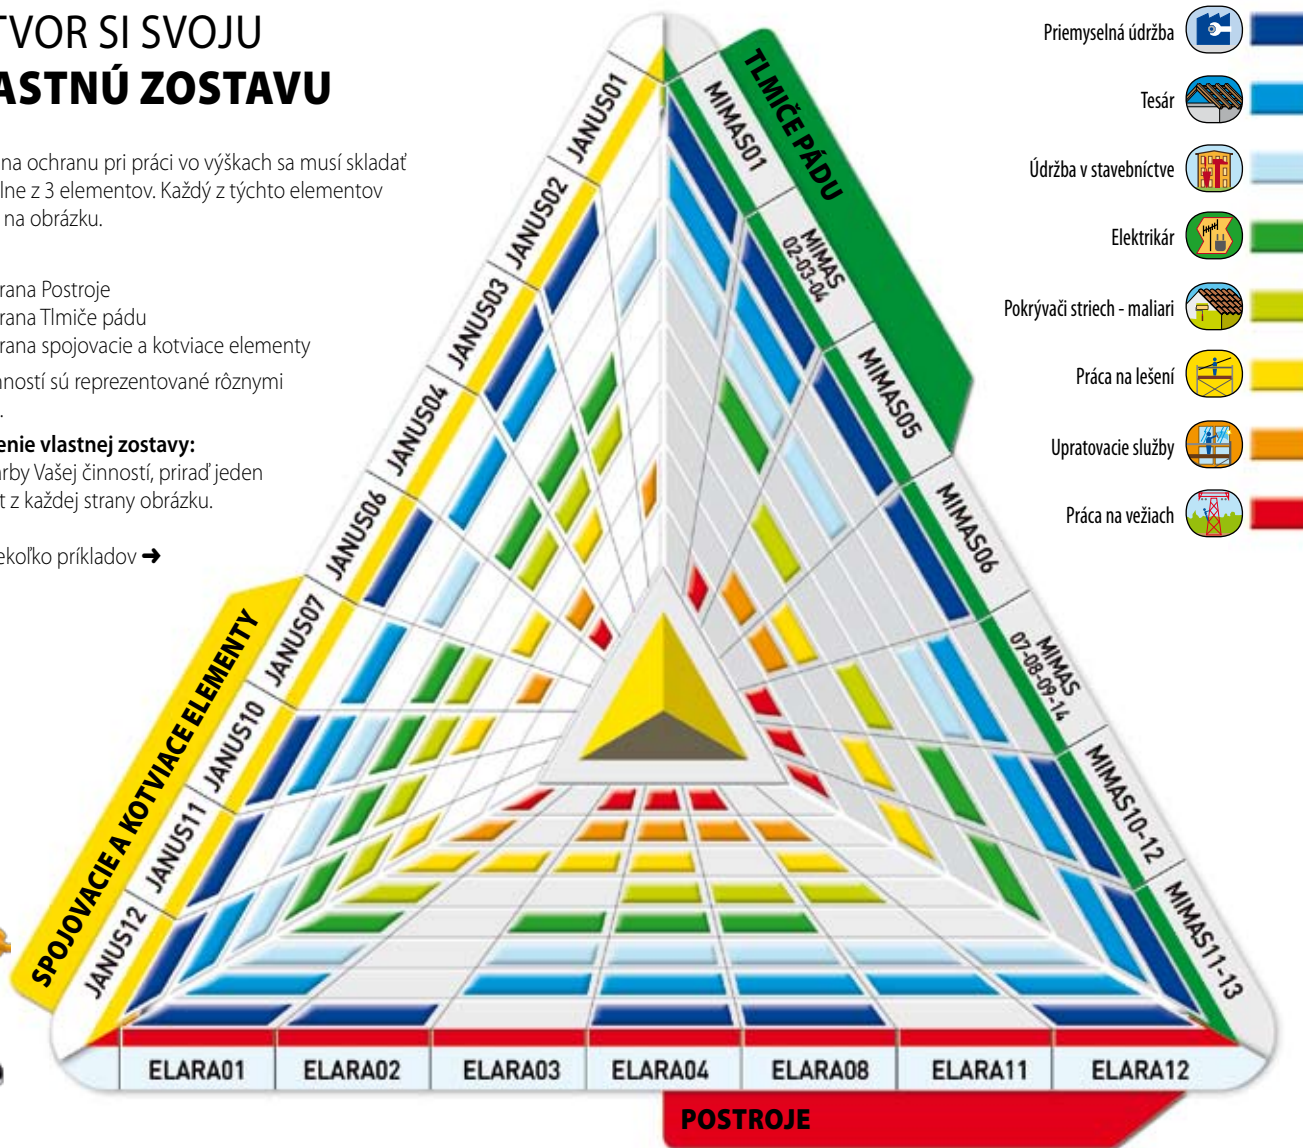

## CHOISISSEZ VOTRE HARNAIS

	Postroje	Opasky na udržavanie pracovnej pozície	Počet bodov nastavenia	Počet bodov uchytania	Pasy okolo nôh	Vesty	Vesty reflexné prevedenie EN471 2,2	Elastičita	Automatické pračky	Jednoduchosť	Pohodlie	Váha
JANUS01	●		2	1	●					+	+	++
JANUS02	●		2	2	●					+	+	++
JANUS03	●		4	2	●					+	+	+
JANUS04	●	●	5	2	●					++	++	+
JANUS06	●		4	2	●	●	●			+++	+++	+
JANUS07	●	●	3	2	●					++	++	+
JANUS08		●	1	0	N/A					++	+	+
JANUS10	●		4	2	●			●	●	++	++++	+++
JANUS11	●		2	2	●	●				+++	+++	+
JANUS12	●		4	2	●	●				+++	+++	+

## VYTVOR SI SVOJU VLASTNÚ ZOSTAVU

Systém na ochranu pri práci vo výškach sa musí skladat minimálne z 3 elementov. Každý z týchto elementov nájdete na obrázku.

- 1 strana Postroje
- 1 strana Tlmiče pádu
- 1 strana spojovacie a kotviace elementy

Vaše činnosti sú reprezentované rôznymi farbami.

### Vytvorenie vlastnej zostavy:

Podľa farby Vašej činnosti, priraď jeden element z každej strany obrázku.

Tu je niekoľko príkladov →