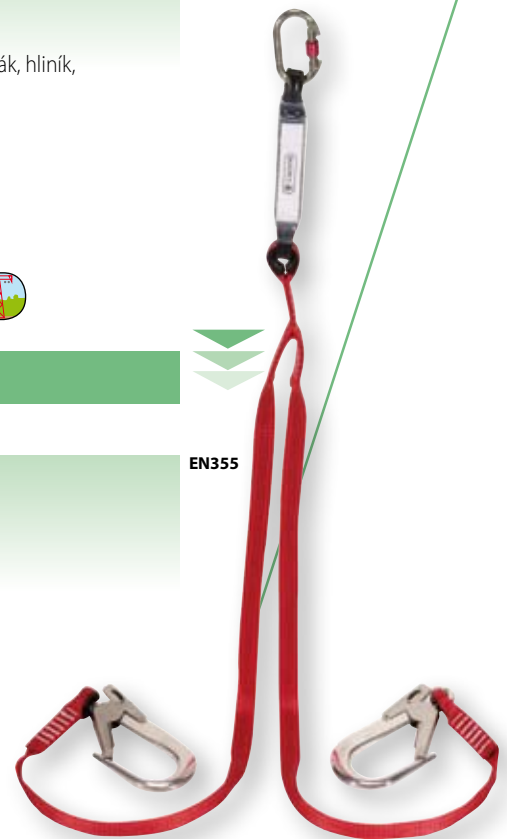

Červená
Ref. : MIMAS13