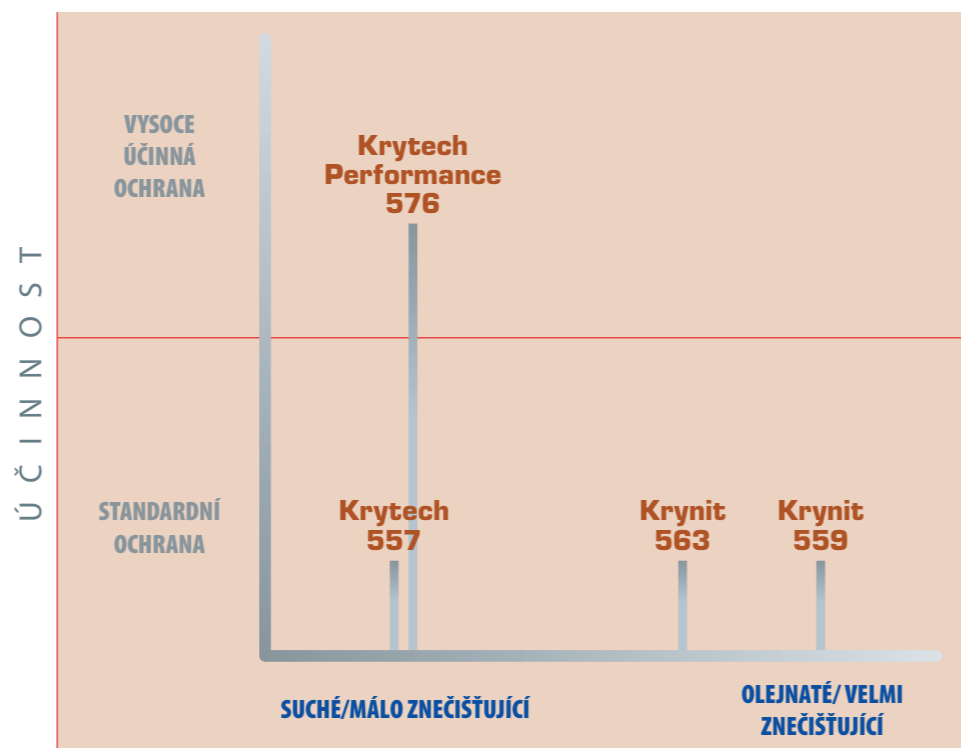

Přesné práce

všechny výrobky řady

Sortiment ochranných rukavic proti pořezání Mapa Professional přináší komfortní řešení ochrany rukou uzpůsobená různým typům prací, při kterých existuje riziko pořezání.

Vyberte si ochranné rukavice proti pořezání podle svých specifických potřeb:

Při přesných pracích potřebujete rukavice jako „druhou kůži“ chránící proti pořezání a umožňující velkou obratnost.

Při těžkých manipulačních pracích musí vaše rukavice kombinovat ochranu proti pořezání a ochranu proti nárazům, ale musí se rovněž ukázat jako odolné v čase.

PROSTŘEDÍ

Účinnost

Čím je účinnost vyšší, tím více rukavice odolává kombinovanému působení ostrosti předmětu a vyvíjeného tlaku.

Standardní ochrana

Pro situace, které mohou vést k lehkému pořezání. Např. manipulace s drobnými ostrými předměty: piliny, skleněné střeby, lepenka, lehké kovové součásti apod. (Označení úrovně 3 podle normy EN 388).

Vysoce účinná ochrana

Pro situace, které mohou vést k vážným zraněním (nevratným následkům). Např. manipulace s předmětem velkého řezného účinku: řezné břity, sklo atd. (Označení úrovně 5 podle normy EN 388).