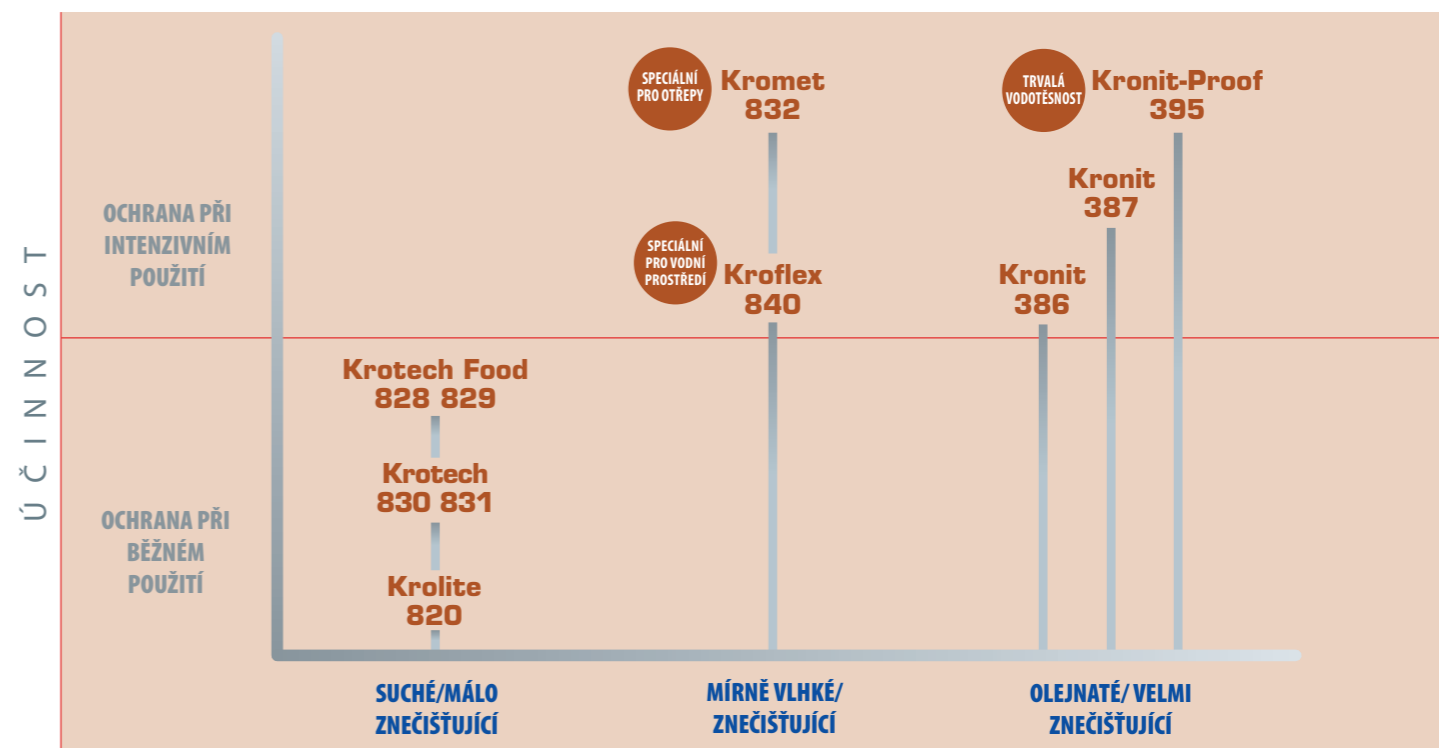

Těžké manipulační práce

všechny výrobky řady

PROSTŘEDÍ

Účinnost

Čím je úroveň účinnosti vyšší, tím více rukavice odolává kombinaci různých parametrů: ostrost, vyvíjený tlak, frekvence kontaktu a abrazivita předmětů, se kterými se manipuluje. Společnost Mapa Professional vyvinula laboratorní zkoušku umožňující změřit odolnost proti otěru na nepravidelných řezných površích. Pro vyvolání tohoto mechanického jevu je použita zkroucená pila.

Ochrana při běžném použití

Rukavice s odolností proti pořezání úrovně 2 až 5 podle normy EN 388. Tyto pletené rukavice zajišťují lepší odvádění potu. Jsou určeny pro soustavné nošení, kdy je abrazivita předmětů, se kterými se manipuluje, nízká. Např. použití řezacího nástroje nebo manipulace s plechy s otěpy.

Ochrana při intenzivním použití

Tyto rukavice s odolností proti pořezání úrovně 5 podle normy EN 388 byly opatřeny povrstvením pro zlepšení jejich odolnosti při častém kontaktu s ostrými a abrazivními předměty. Tak je optimalizována jejich životnost. Např. opakované manipulace s těžkými ostrými díly s otěpy.